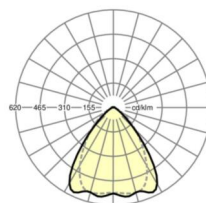

Механика

цвет корпуса	черный RAL 9005
размеры (LxWxH/DxH)	1531mm x 55mm x 37mm
вес (нетто)	1.75kg
Вид монтажа	сборка трековых систем, световая структура

DEEP-LINK

<https://www.regiolum.de/ru/article/19535004104>

Ссылка	LED 8000lm 830
ηLB	100 %
Φ ↓/↑	98 % / 2 %
UGR поп./вдоль	20.4 / 21.0

размеры

L	1531 mm	Длина
B	55 mm	Ширина
H	37 mm	Высота