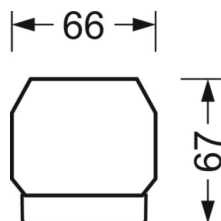

Механика

цвет корпуса	черный RAL 9005
размеры (LxWxH/DxH)	1531mm x 55mm x 37mm
вес (нетто)	1.75kg
Вид монтажа	сборка трековых систем, световая структура

DEEP-LINK

<https://www.regiolum.de/ru/article/19535004104>

Ссылка	LED 8000lm 830
ηLB	100 %
Φ ↓/↑	98 % / 2 %
UGR поп./вдоль	20.4 / 21.0

размеры

L	1531 mm	Длина
B	55 mm	Ширина
H	37 mm	Высота