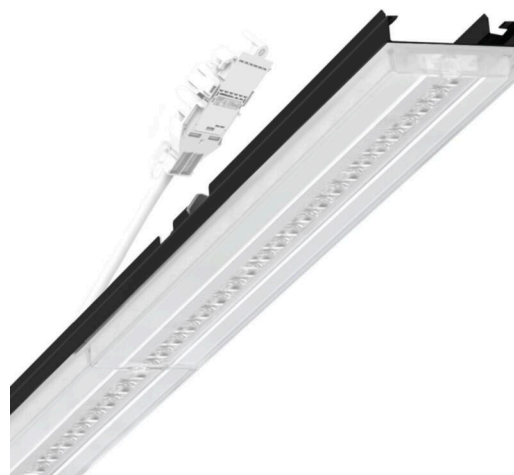

прибородержатель переменный - Central.Line.Optic - прямой свет, узко- и широконаправленный - без видимых стыков

Ламподержатель из оцинкованного стального профиля, поверхность покрыта лаком на полиэфирной смоле. Крепление без инструментов с нажимными затворами, встроенными в конструкцию, обеспечивают защиту от кражи и взлома. В несущей трековой шине позиционируется по-разному. Цвет корпуса черный RAL 9005; Прямой узко и широко направленный свет, распространяющийся через линзу «Central.Line.Optic HP» из пластика ПММА. Линзовая оптика делает сборку и установку предельно удобными, плоскость легко чистится. Линзы плотно расположены в один ряд: световые точки сливаются в одну линию, создавая целостный вид. Подключение к электросети через присоединительный провод длиной 1 м для свободного позиционирования прибородержателя в световой полосе и 3-полюсную втычную деталь для быстрой сборки со свободным выбором фаз. Сменные блоки, позволяющие легко модернизировать освещение, существенно продлевают срок службы всей осветительной установки.

Механика

цвет корпуса	черный RAL 9005
размеры (LxWxH/DxH)	1531mm x 55mm x 37mm
вес (нетто)	1.75kg
Вид монтажа	сборка трековых систем, световая структура

DEEP-LINK

<https://www.regiolum.de/ru/article/19535004104>

Ссылка	LED 8000lm 830
ηLB	100 %
Φ ↓/↑	98 % / 2 %
UGR поп./вдоль	20.4 / 21.0

размеры

L	1531 mm	Длина
B	55 mm	Ширина
H	37 mm	Высота